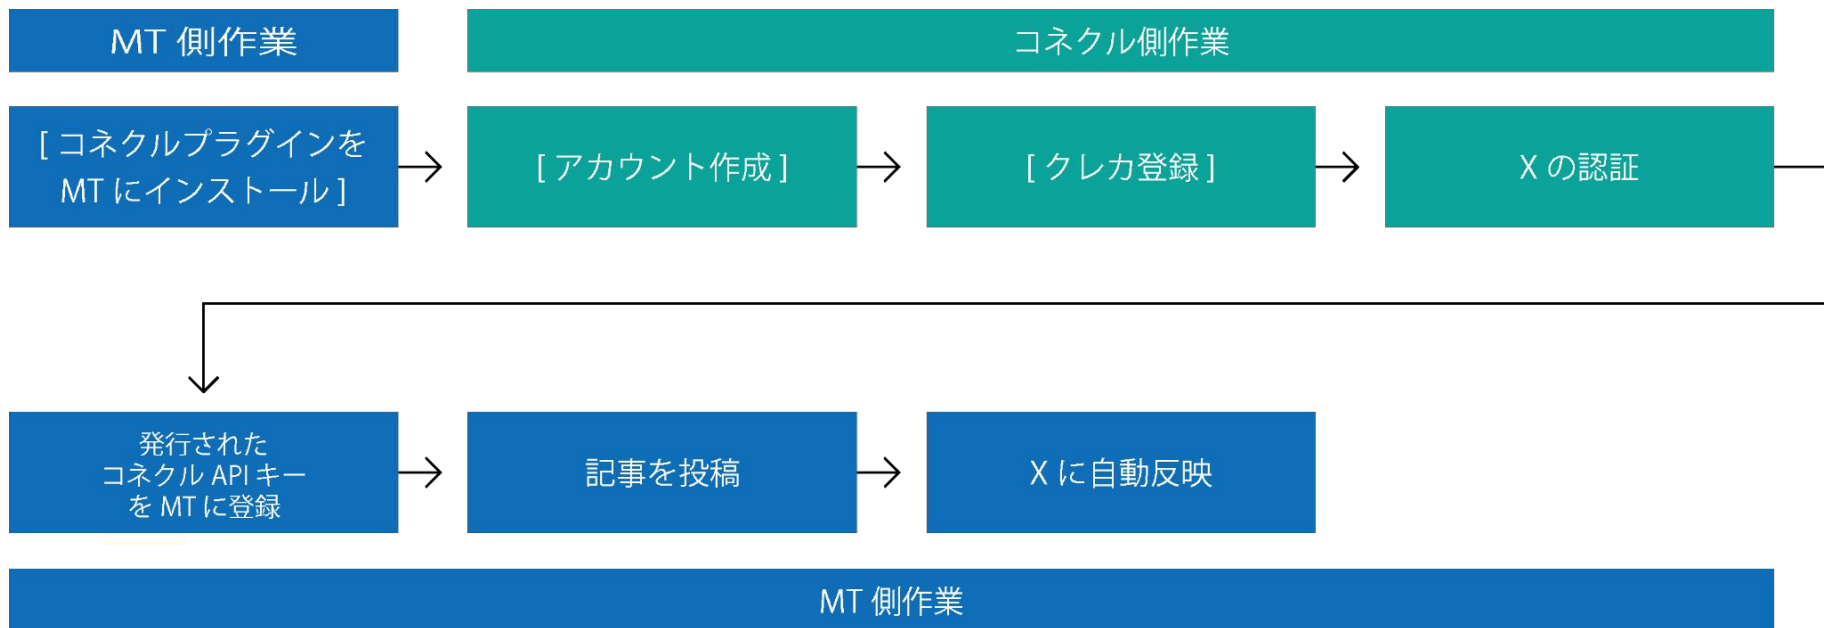

4.利用開始までの流れ(まとめ)