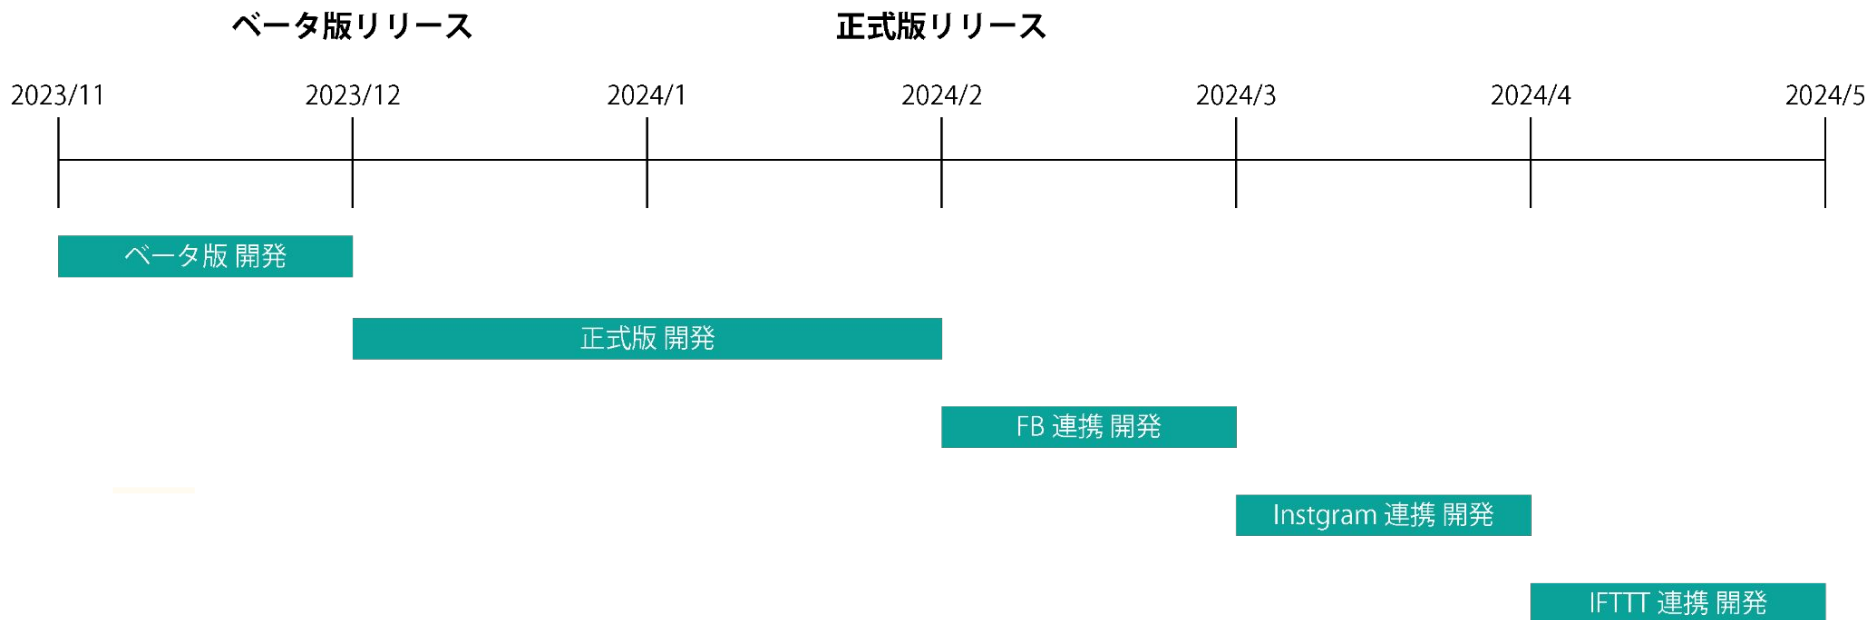

4.コネクルのロードマップ