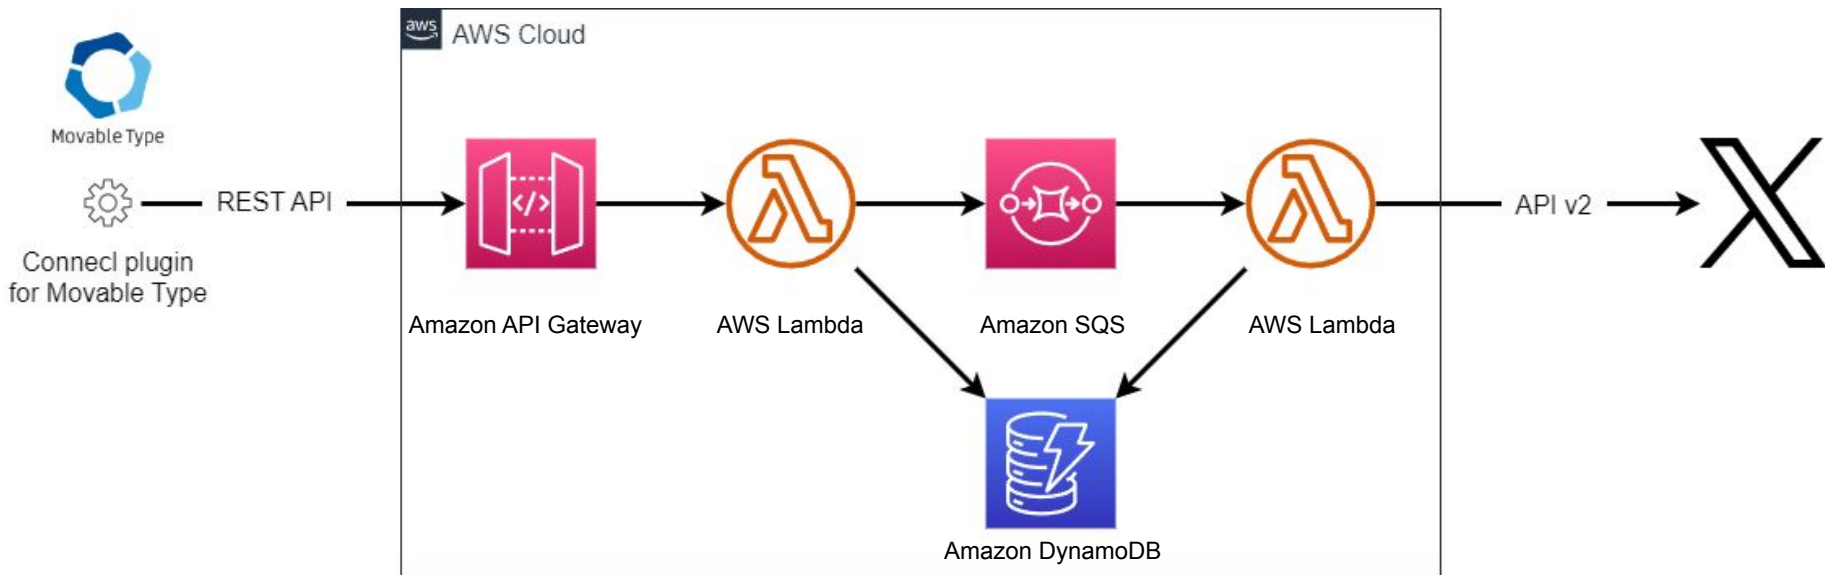

Stripeを採用することで、クレジットカード情報などをコネクルでは保持しません。

情報漏洩のリスクを最小限に抑えます

インフラのシステムには AWSを採用

6.運用コストの削減

コア部分はサーバレスなシステム構成にすることで運用コストを下げ、ユーザーへのコスト負担も最小限にします。

4.コネクルの特徴

MTの管理画面から 簡単に設定

Connect Plugin

for Movable Type

7.MT専用プラグイン Conecel Plugin for MT の提供

プラグインの提供により、MTの管理画面上から直接コネクルのサービスUIへシームレスにアクセスが可能になります。

プラグイン

Connect 0.01 有効

詳細 設定

Use Connect

Enable Connect