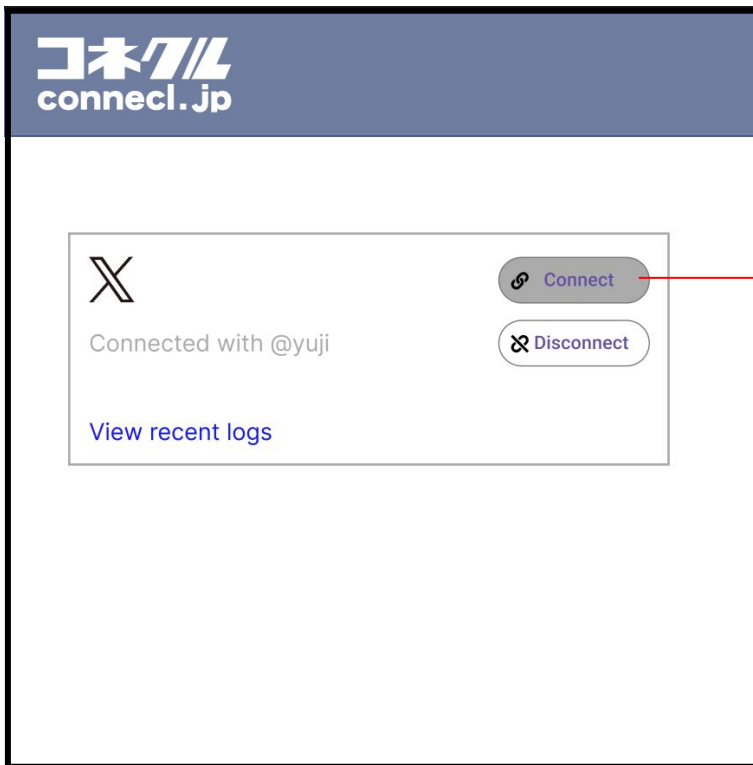

The screenshot shows the Twitter profile page for WIMEDIA (@WIMEDIA). The profile header includes the name WIMEDIA and the bio: "株式会社ワールドイズマインが運営しています。本業はwebデザイン、webシステム開発をしています。趣味や仕事の色をゆる〜くお伝えします。スマートフォンでの利用が中心になると思います。おつきあいで仕事をしたいです。お気軽にDMに返信ください。#web #デザイン #代客制作 #web制作 #会社員 #フリーランス #フリーター". Below the header, there are several tweets. The most recent tweet is titled "MT-Ranking 1.4 リリースノート - NEWS | 株式会社ワールドイズマイン" and includes a link to the release notes. The tweet text says: "MT-Ranking 1.4 リリースノート - NEWS | 株式会社ワールドイズマインが運営しています。本業はwebデザイン、webシステム開発をしています。趣味や仕事の色をゆる〜くお伝えします。スマートフォンでの利用が中心になると思います。おつきあいで仕事をしたいです。お気軽にDMに返信ください。#web #デザイン #代客制作 #web制作 #会社員 #フリーランス #フリーター".

4.コネクルの特徴(まとめ)

- 1.アップデート不要
- 2.開発スピードのアップ
- 3.低価格で提供
- 4.余分な情報を持ちません
- 5.決済情報を持ちません
- 6.運用コストの削減
- 7.MT専用プラグイン(Conecel Plugin for MT)の提供

コネクトのUI

難しい設定は何も必要ありません

4.コネクルのUI

4.コネクルのUI

Connectにアカウントへのアクセスを許可しますか？